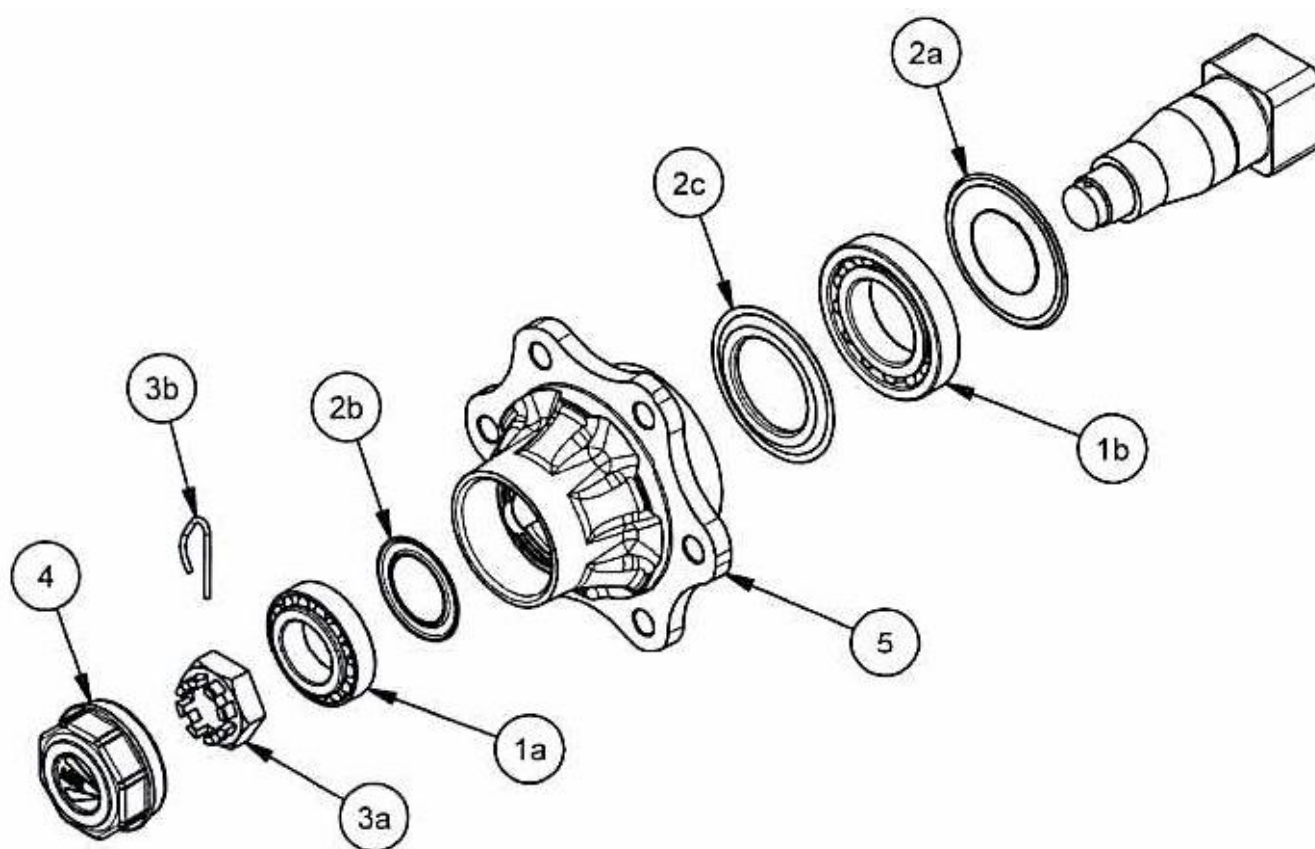

05.03. Stuklijst pendelstel ongeremd

Stukn.	Artikelnummer	Omschrijving	Aant.	Opmerking
1	121134	Band-wiel combinatie BKT AW	2	11.5/80-15.3
2	121183	Sluitring M12 DIN125A ELVZ	32	
3	121357	Band-wiel combinatie BKT AW	2	19.0/45-17
4	122551	Wielmoer M18	24	
5	122769	Bout M12x40 DIN933 ELVZ	16	
6	122940	Moer M12ZB DIN985 ELVZ	16	
7	442.04.003	Pendelwielstel ongeremd P1806	2	

Wielaseind

Stukn.	Artikelnummer	Omschrijving	Aant.	Opmerking
1a	32210	Conisch rollager	1	
1b	30213	Conisch rollager	1	
2a	122636	Keerring	1	
2b	32210AV	Niloring	1	
2c	30212AV	Niloring	1	
3a	93539	Kroonmoer M39x1,5	1	
3b	58205	Borgpen	1	
4	912T90	Dop ADR	1	
5	904L890120	Flens	1