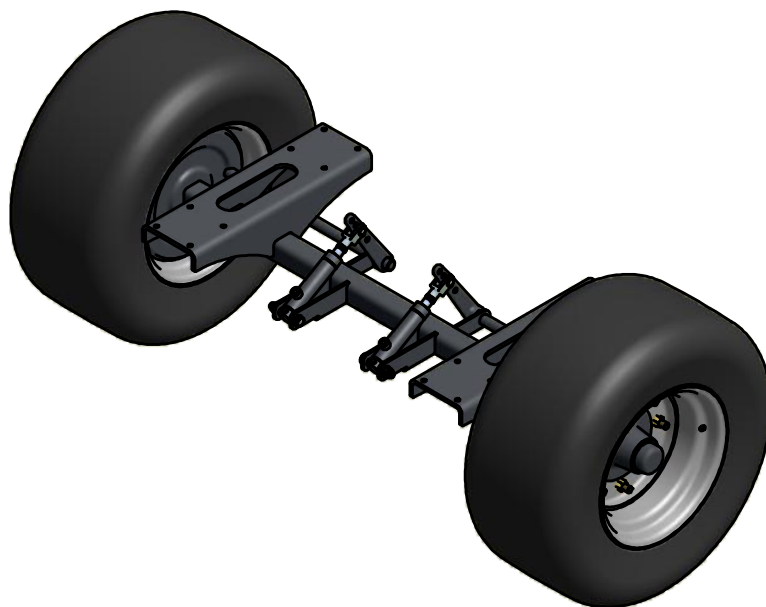

05.01. Wielas geremd

05.01. Stuklijst wielas geremd

Stukn.	Artikelnummer	Omschrijving	Aant.	Opmerking
1	121183	Sluitring M12 DIN125A ELVZ	32	
2	121187	Sluitring M16 DIN125A ELVZ	4	
3	121303	Band-wiel combinatie BKT AW	2	15/55-17 (standaard)
4	121359	Band-wiel combinatie BKT AW	2	19/45-17 (optie)
5	122551	Wielmoer M18	16	
6	122769	Bout M12x40 DIN933 ELVZ	16	
7	122783	Bout M16x100 DIN933 ELVZ	2	
8	122940	Moer M12ZB DIN985 ELVZ	16	
9	122945	Moer M16ZB DIN985 ELVZ	2	
10	327.05.005	Remcilinder met gaffel ø16x32	2	
11	442.04.002	Geremde wielas vk70 P1806	1