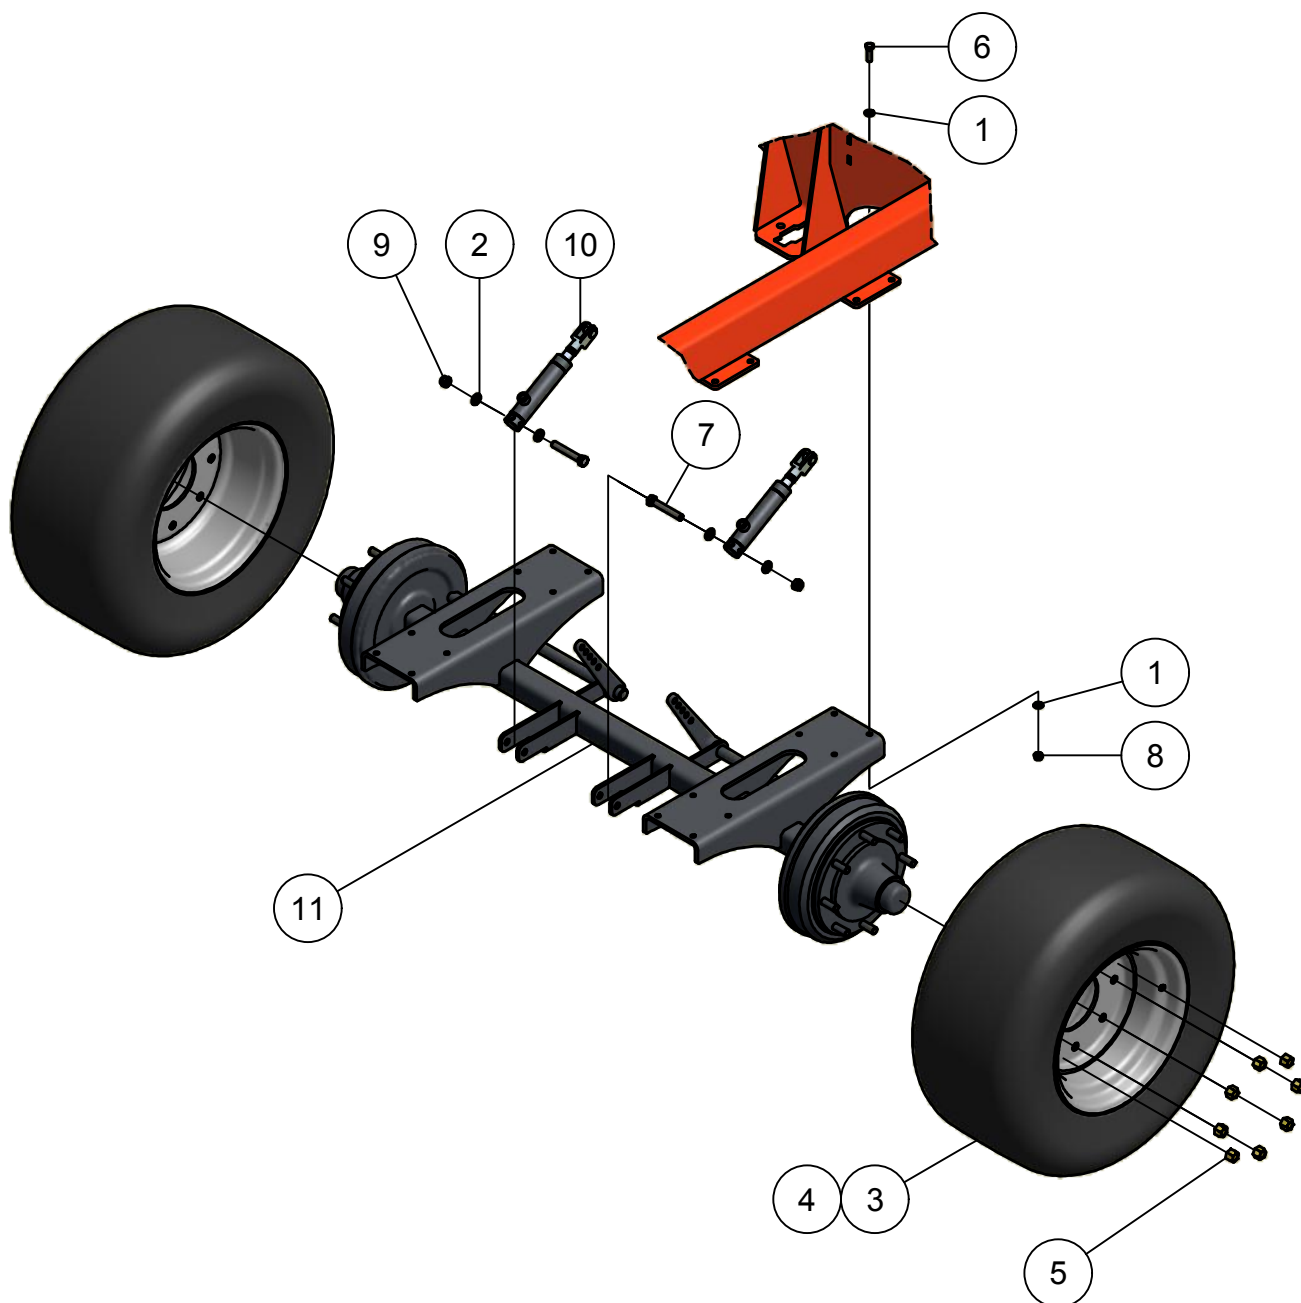

05.01. Wielas geremd

05.01. Stuklijst wielas geremd

Stukn.	Artikelnummer	Omschrijving	Aant.	Opmerking
1	121183	Sluitring M12 DIN125A ELVZ	32	
2	121187	Sluitring M16 DIN125A ELVZ	4	
3	121303	Band-wiel combinatie BKT AW	2	15/55-17 (standaard)
4	121359	Band-wiel combinatie BKT AW	2	19/45-17 (optie)
5	122551	Wielmoer M18	16	
6	122769	Bout M12x40 DIN933 ELVZ	16	
7	122783	Bout M16x100 DIN933 ELVZ	2	
8	122940	Moer M12ZB DIN985 ELVZ	16	
9	122945	Moer M16ZB DIN985 ELVZ	2	
10	327.05.005	Remcilinder met gaffel ø16x32	2	
11	442.04.002	Geremde wielas vk70 P1806	1