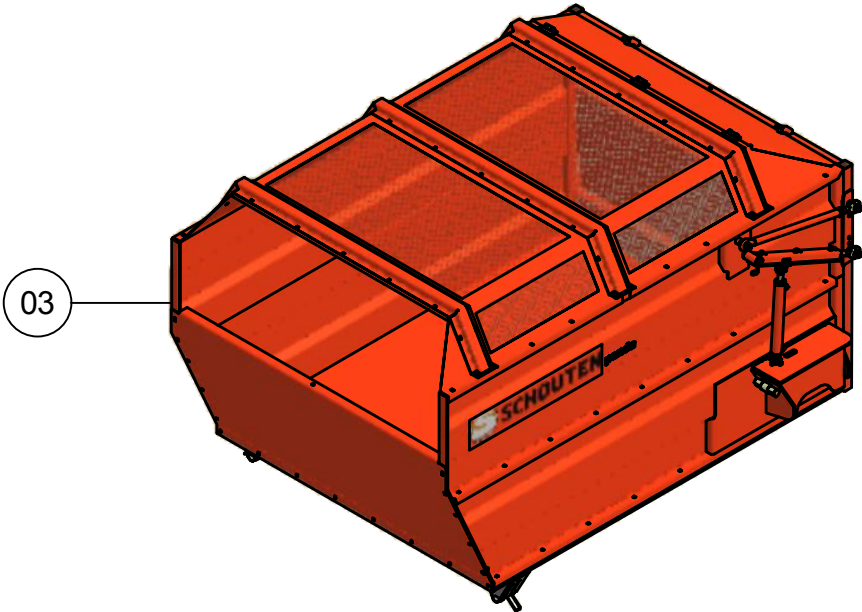

ONDERDELENBOEK

Panda P1806

Serie no.: 442.0146 – 442.0199

Inhoudsopgave

	Pagina
01. Dissel	5
02. Frame	7
02.01. Hefframe	9
03. Laadbak	11
04. Maaiunit	13
04.01. Rotor maaiunit	15
04.02. Aandrijving maaiunit	17
04.03. Tandwielkast	19
04.04. Looprol	21
05. Onderstel	
05.01. Wielas geremd	23
05.02. Wielaseind geremd	25
05.03. Pendelstel ongeremd	27
05.04. Pendelstel geremd	29