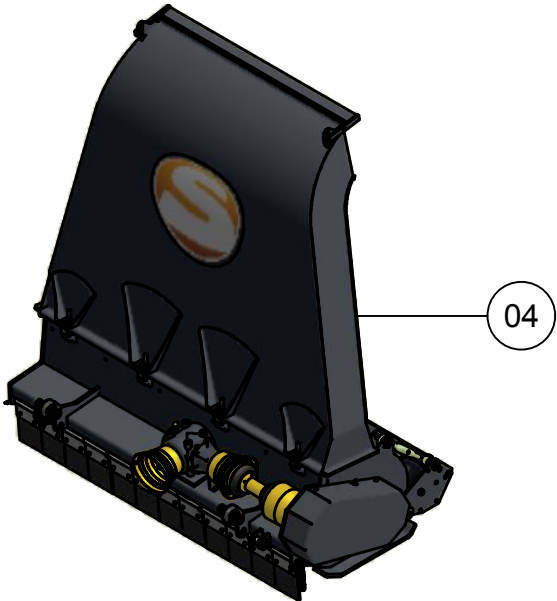

Inhoudsopgave

	Pagina
01. Dissel	5
02. Frame	7
02.01. Hefframe	9
03. Laadbak	11
04. Maaiunit	13
04.01. Rotor maaiunit	15
04.02. Aandrijving maaiunit	17
04.03. Tandwielkast	19
04.04. Looprol	21
05. Onderstel	
05.01. Wielas geremd	23
05.02. Wielaseind geremd	25
05.03. Pendelstel ongeremd	27
05.04. Pendelstel geremd	29