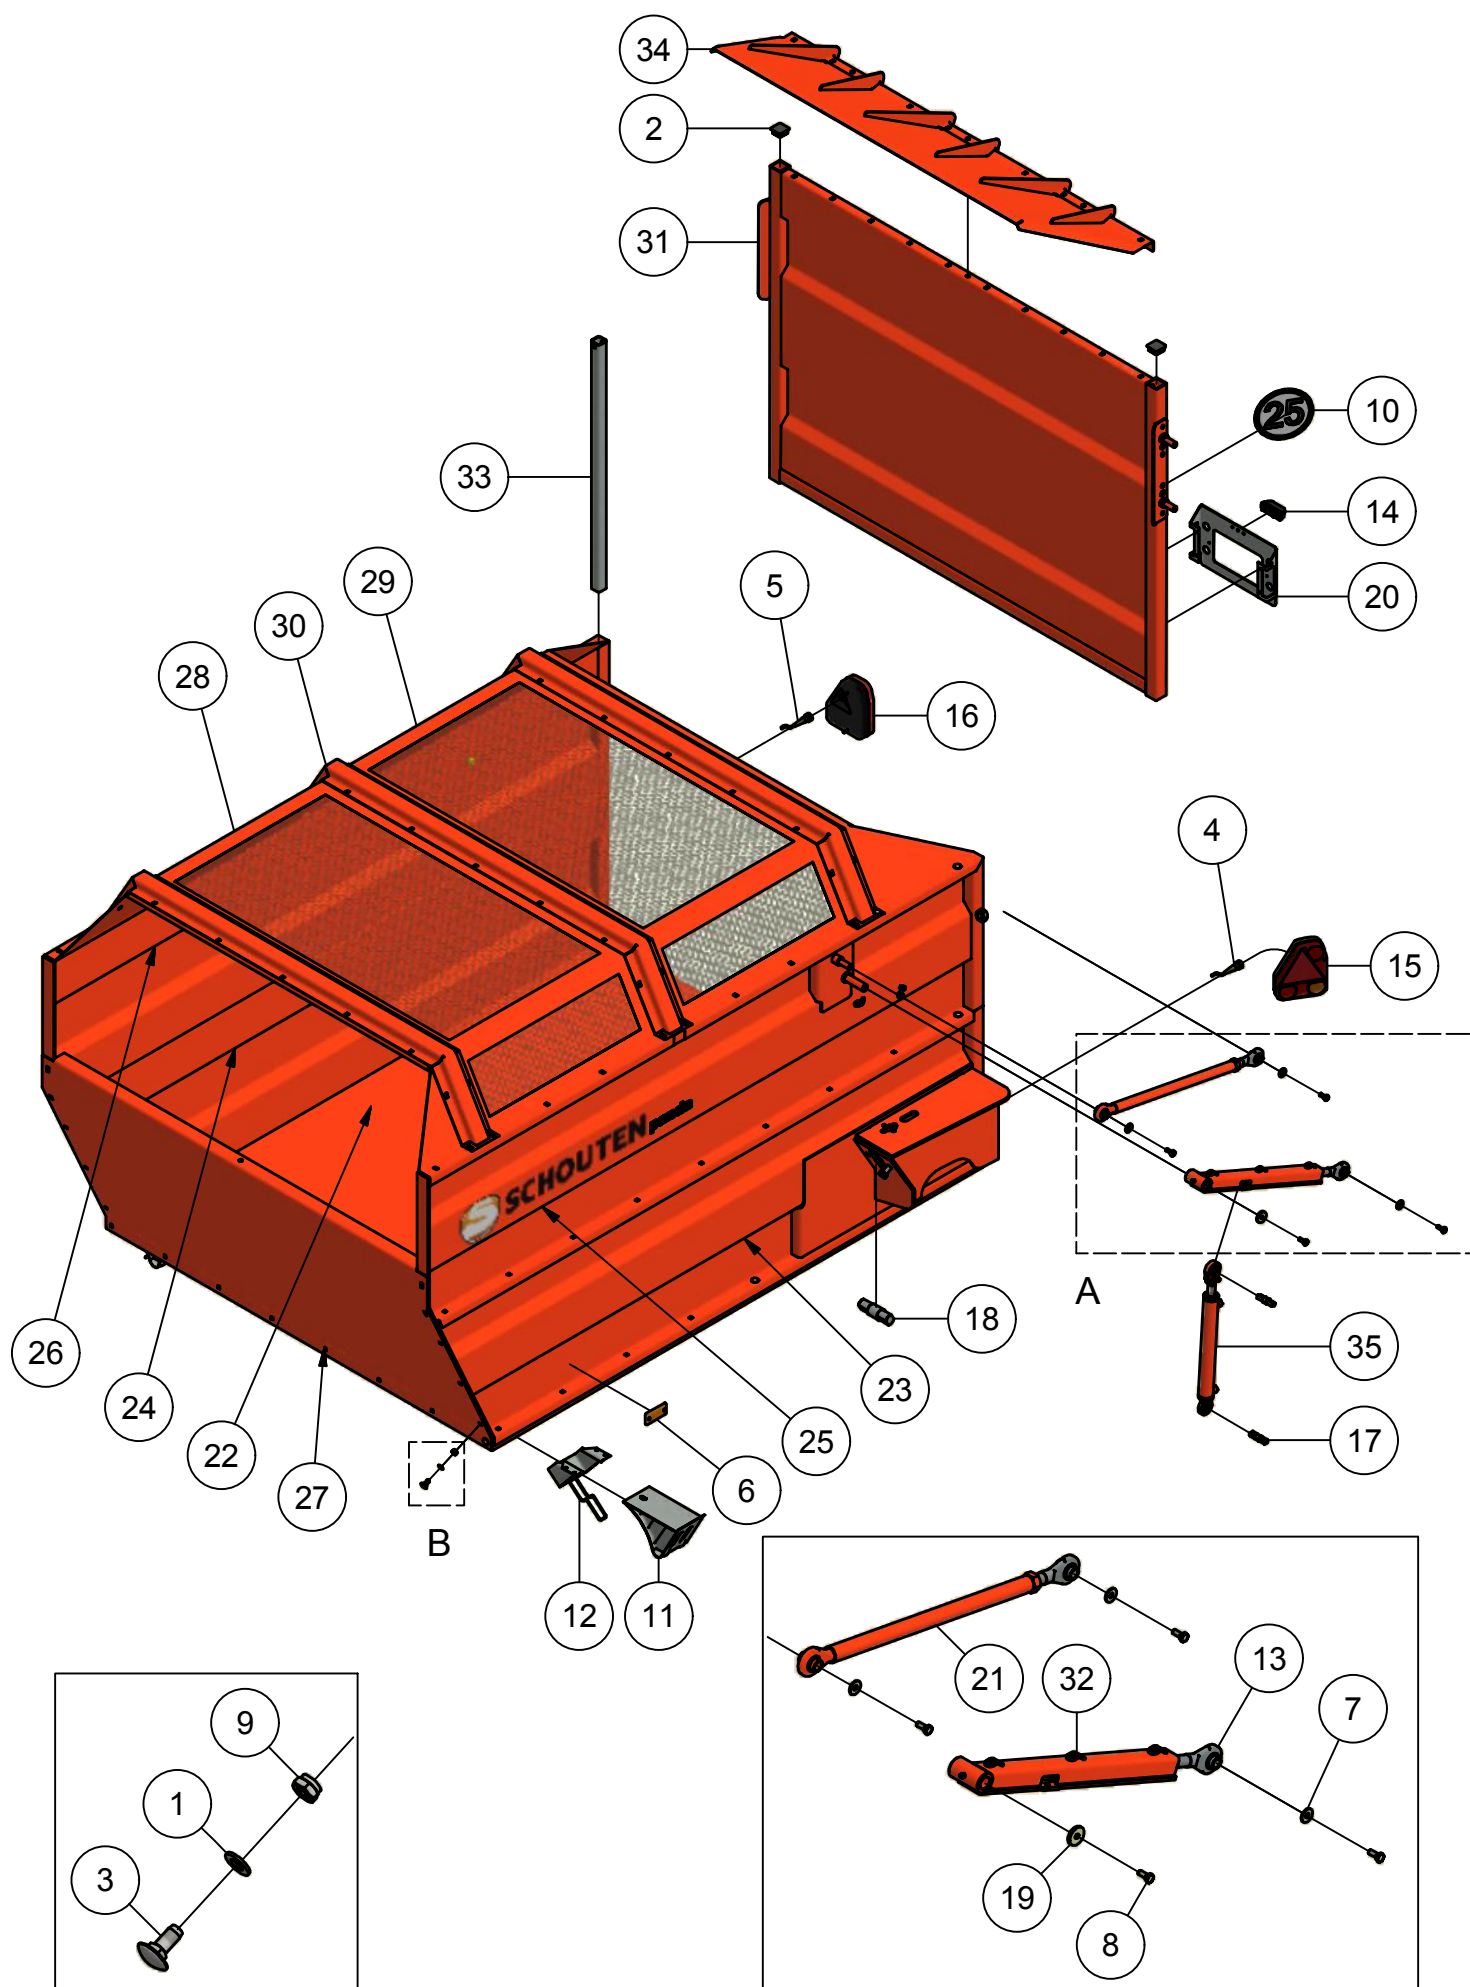

03. Laadbak

Detail B

Detail A

03. Stuklijst laadbak

Stukn.	Artikelnummer	Omschrijving	Aant.	Opmerking
1	121179	Sluitring M10 DIN125A ELVZ	112	
2	121972	Inslagdop	2	
3	122035	Slotbout M10x25 DIN603 ELVZ kl.8.8	3	
4	122470	Kabel met bajonetaansluiting links	1	
5	122471	Kabel met bajonetaansluiting rechts	1	
6	122531	Reflector	4	
7	122536	Carrosseriering M10 DIN9021A ELVZ	6	
8	122748	Bout M10x25 DIN933 ELVZ	8	
9	122937	Moer M10ZB DIN985 ELVZ	112	
10	123120	Sticker 25km	1	
11	124805	Wielkeg	2	
12	124806	Wielkeghouder	2	
13	125164	Topstangpindel	4	
14	126279	Kentekenplaatverlichting	1	
15	200.05.003	Achterlamp LED links staand	1	
16	200.05.004	Achterlamp LED rechts staand	1	
17	200.20.070	Oplegpen 20x70	4	
18	200.40.130	Oplegpen 40x130	2	
19	411.01.013	Sluitring $\varnothing 40 \times \varnothing 11 \times 6 \text{mm}$	2	
20	413.03.026	Kentekenplaat houder	1	
21	440.03.073	Stuurstang klep Panda	2	
22	442.03.001	Bodem voorraadbak Panda	1	
23	442.03.002	Zijpaneel Linksonder bak Panda	1	
24	442.03.003	Zijpaneel Rechtsonder bak Panda	1	
25	442.03.004	Zijpaneel Linksboven bak Panda	1	
26	442.03.005	Zijpaneel Rechtsboven bak Panda	1	
27	442.03.006	Voorplaat bak Panda	1	
28	442.03.007	Dakplaat voorzijde bak Panda	1	
29	442.03.008	Dakplaat achterzijde bak Panda	1	
30	442.03.009	Dakrong bak Panda	3	
31	442.03.010	Achterklep bak Panda	1	
32	442.03.011	Klepbediening	2	
33	442.03.012	Verstevigingskoker	2	
34	442.03.025	Bovenklep P1806	1	
35	442.05.004	Klepcilinder Panda D25/40/300	2	Afdichtset: 123270