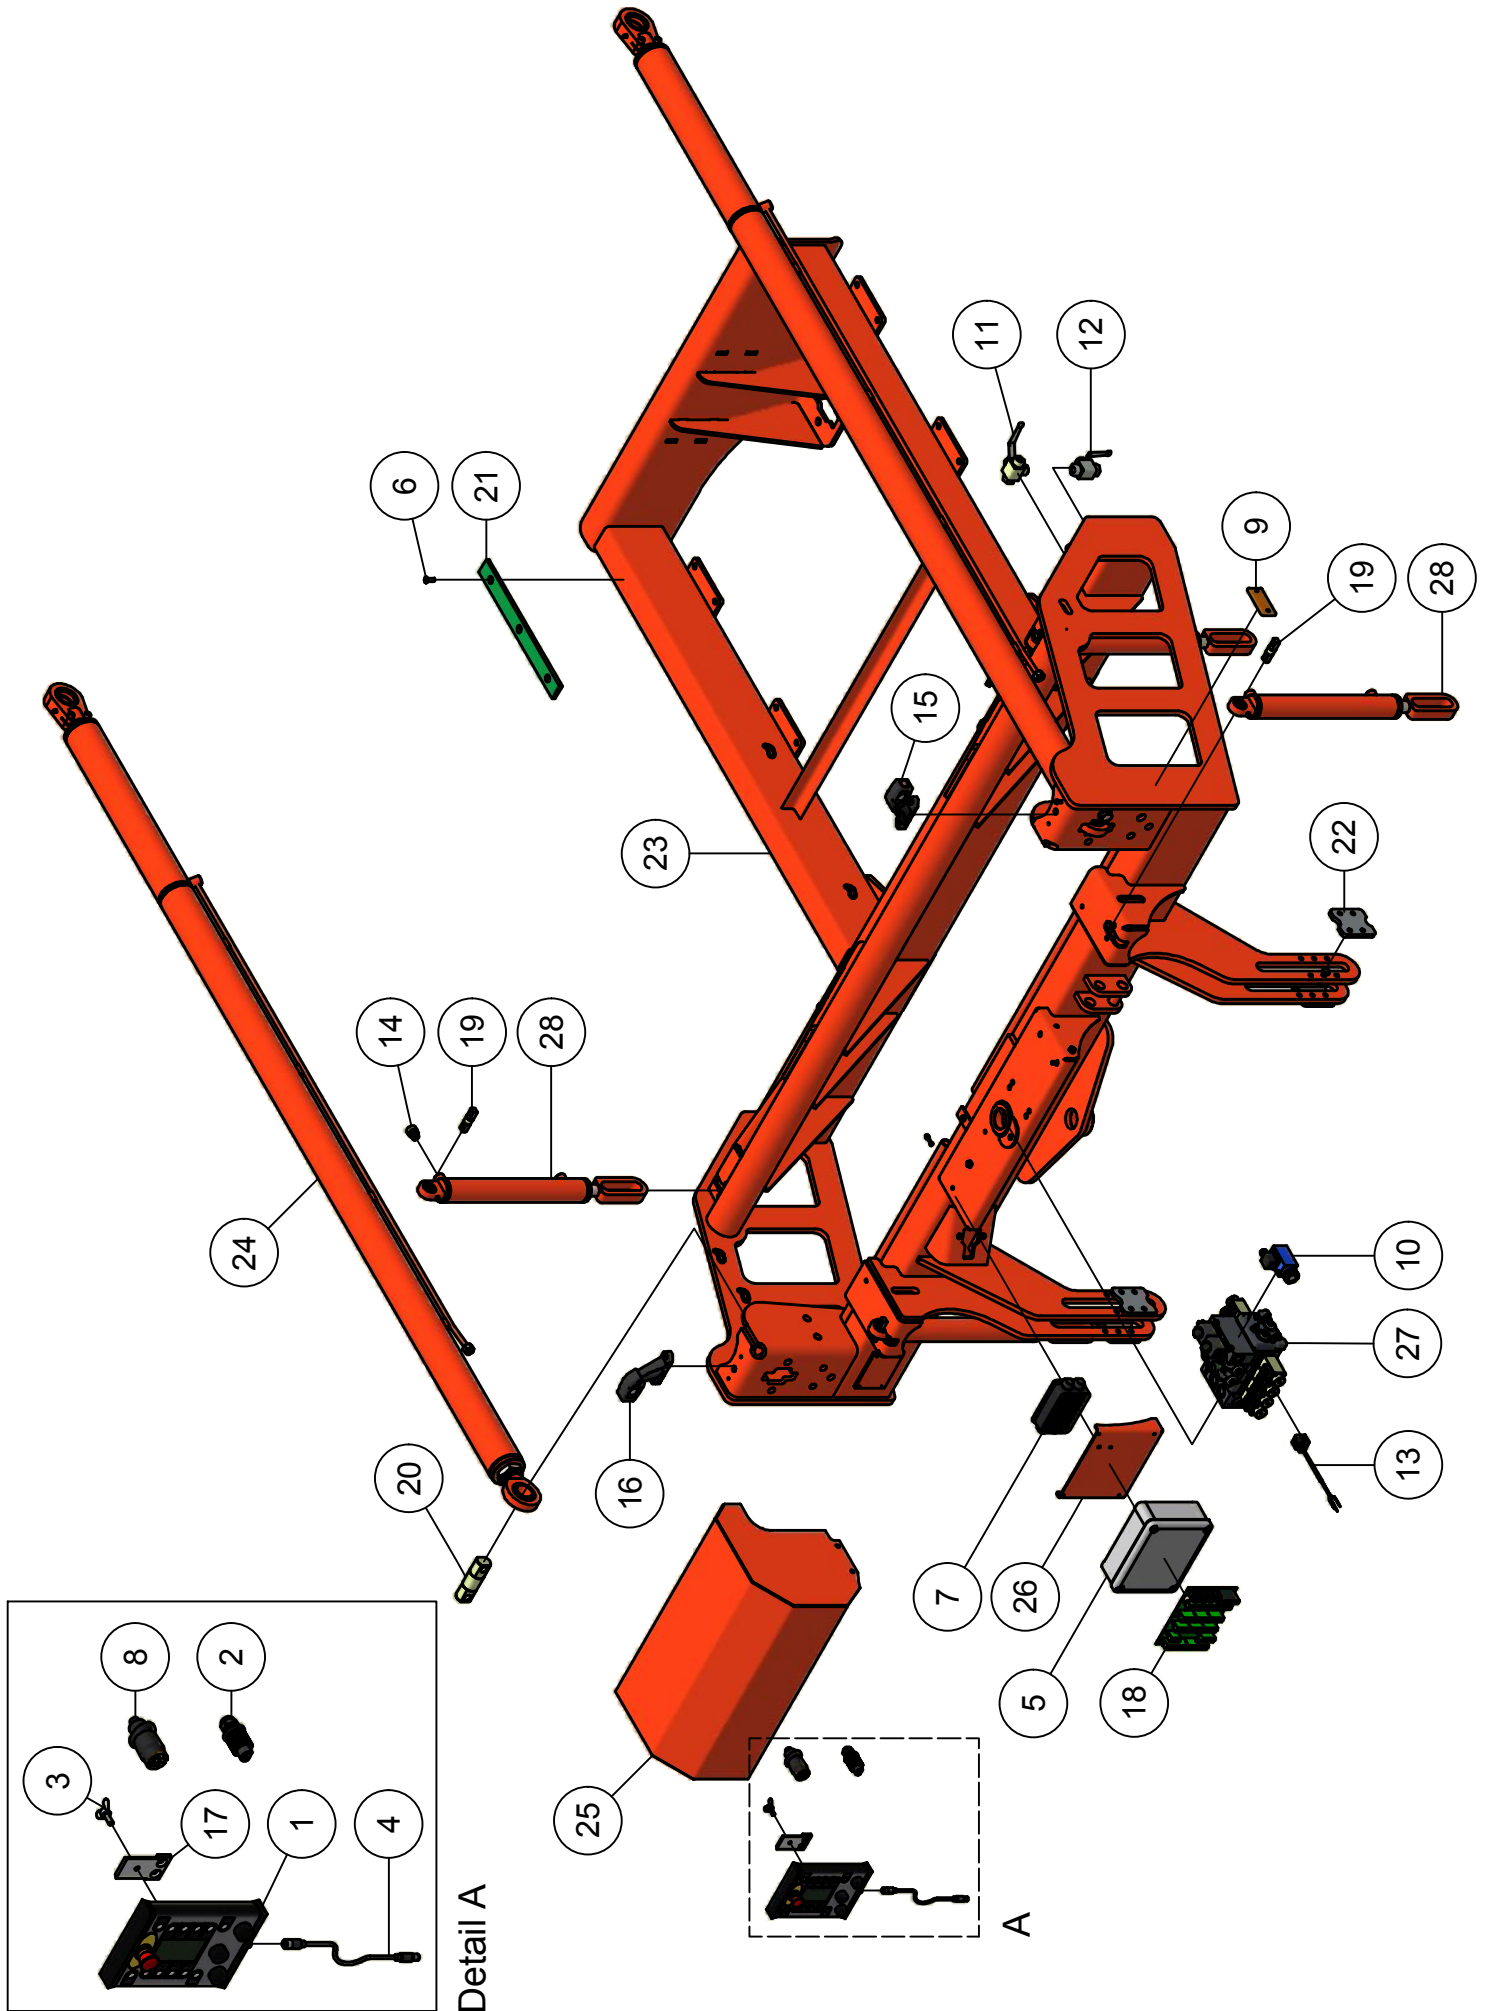

02. Frame

02. Stuklijst frame

Stukn.	Artikelnummer	Omschrijving	Aant.	Opmerking
1	121001	Universele bedieningsunit	1	
2	121452	Stekker 3-polig	1	
3	121976	Vleugelschroef M8x20	1	
4	122121	Datakabel 7 mtr.	1	
5	122128	Schakelkast	1	
6	122374	Verzonken inbusbout M8x25 DIN7991 E	6	
7	122460	Verdeeldoos 32-polig	1	
8	122517	Stekker 7-polig	1	
9	122531	Reflector	2	
10	123887	Drukschakelaar	1	
11	123935	Kogelkraan 3-weg	1	
12	123941	Kogelkraan 2-weg	1	
13	124139	Connector met LED	1	
14	124316	Ontluchttingsfilter	2	
15	200.05.005	Markeringslamp LED links	1	
16	200.05.006	Markeringslamp LED rechts	1	
17	200.09.002	Schuifstuk trekkermontage	1	
18	200.09.004	Universele I/O printmodule	1	
19	200.20.070	Oplegpen 20x70	4	
20	200.40.130	Oplegpen 40x130	2	
21	413.02.008	Kunststofstrip 450x45x10	2	
22	440.02.011	Borgplaatje maaunit Panda + Faunus	4	
23	442.02.001	Hoofdframe Panda 1806	1	
24	442.05.003	Parallelcilinder D50/80-450	2	Afdichtset: 123280
25	442.05.005	Afschermkap	1	
26	442.05.006	Bevestigingssteun schakelkast	1	
27	442.05.018	Ventielblok P1806/P1404/PHK1803	1	
28	450.06.002	Optrekcilinder maaunit D30/50-320	4	Afdichtset: 123273