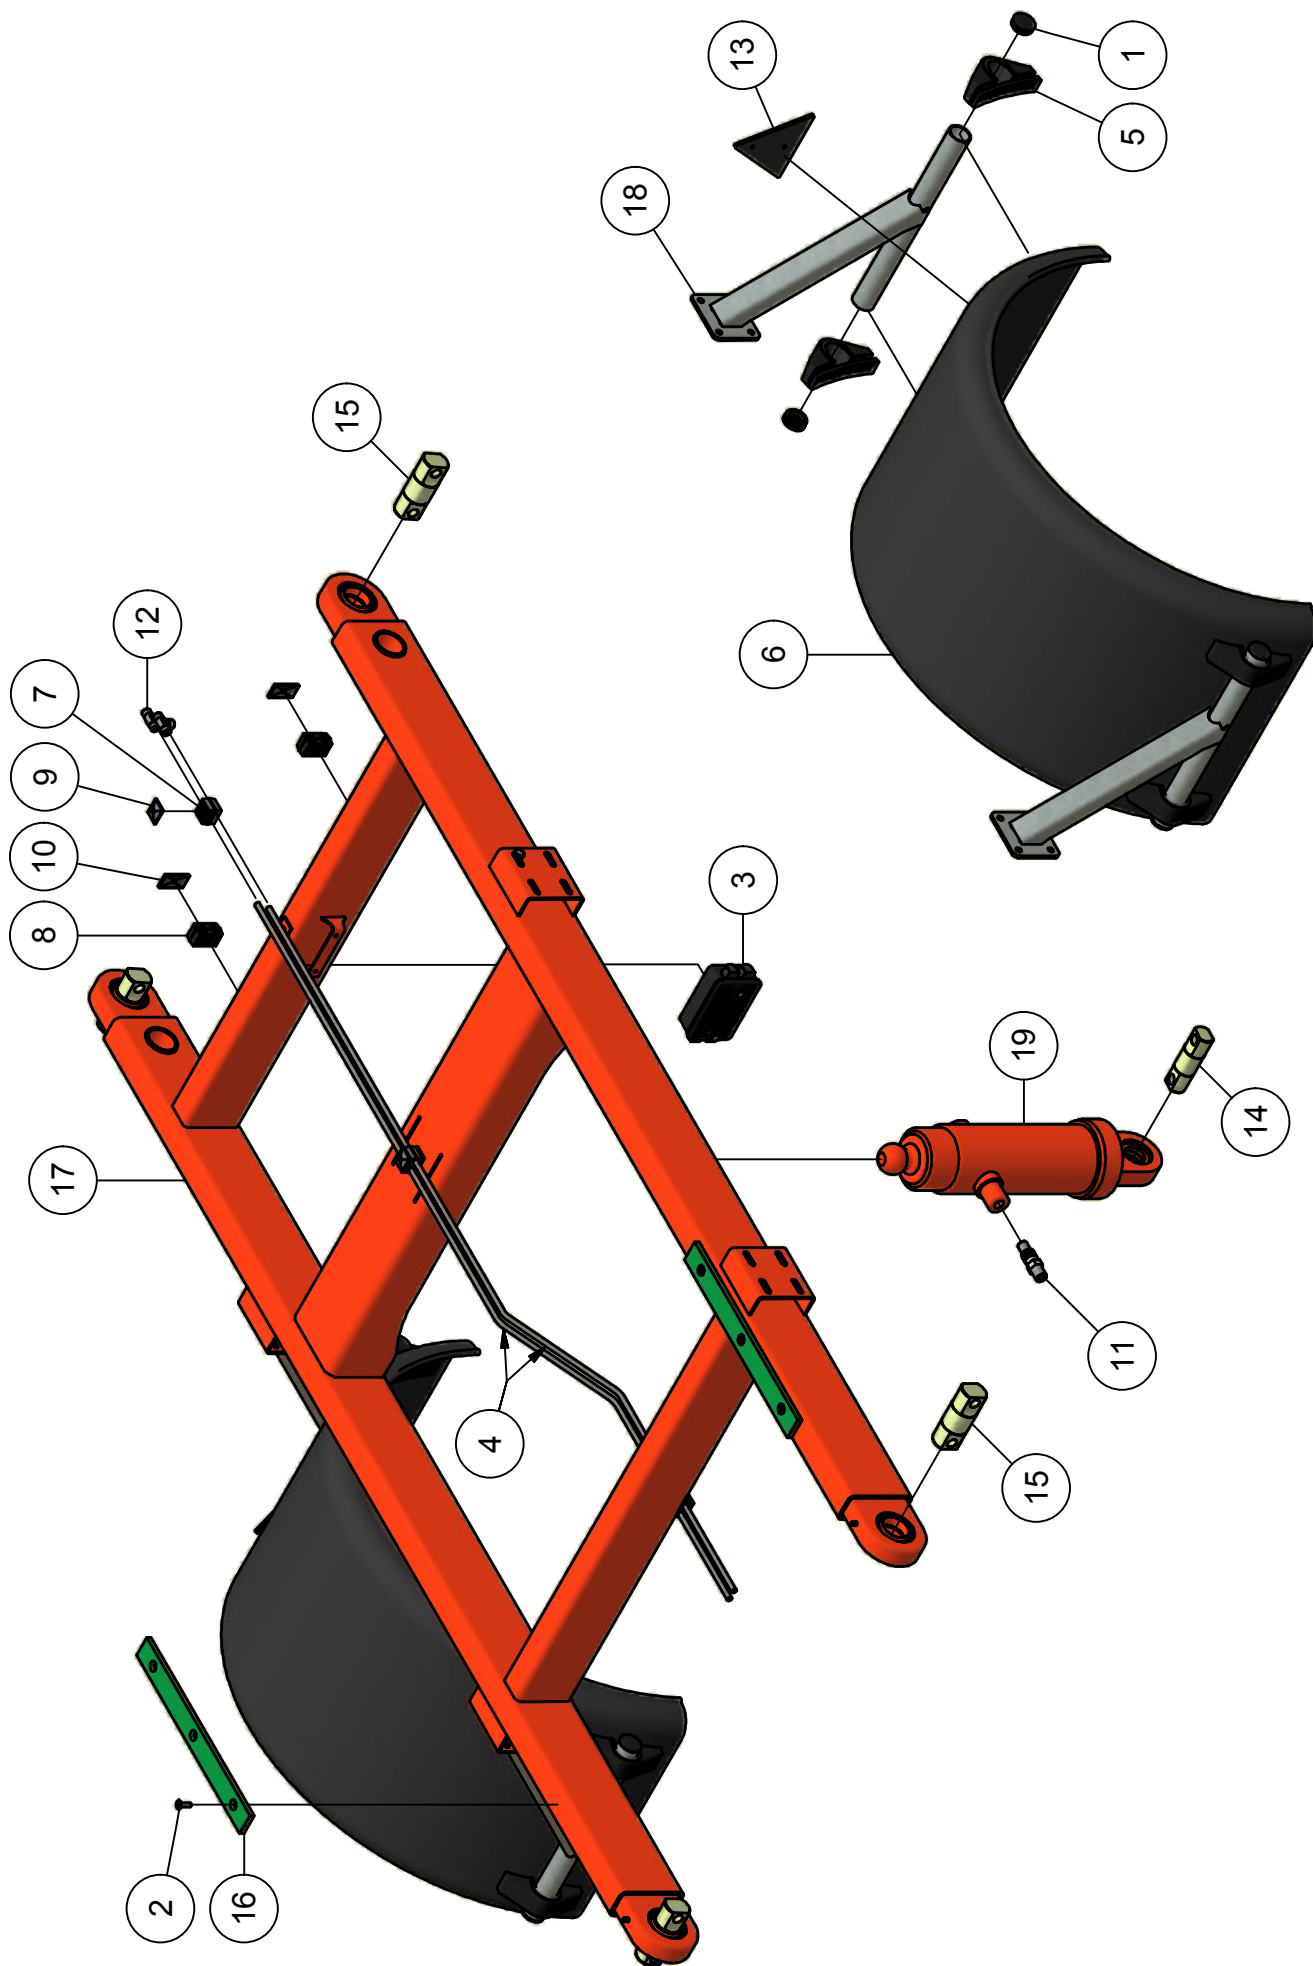

02.01. Hefframe

02.01. Stuklijst hefframe

Stukn.	Artikelnummer	Omschrijving	Aant.	Opmerking
1	121601	Inslagdop zwart	8	
2	122374	Verzonken inbusbout M8x25 DIN7991 E	6	
3	122460	Verdeeldoos 32-polig	1	
4	123804	St leiding verzinkt 10x1.5mm p/mtr	1	L= 3,6m
5	123945	Spatschermsteun 42mm (set a 4st)	8	
6	124469	Spatscherm LxW 1500x520mm R=480mm	2	
7	124765	Set schaalhelften dubbel 10mm	3	
8	124768	Set schaalhelften dubbel 18mm	2	
9	124775	Dekplaat dubbel groep 1 6-12mm	3	
10	124776	Dekplaat dubbel groep 2 15-18mm	2	
11	125155	Inschroefkoppeling	1	
12	125195	Koppeling	2	
13	125368	Driehoekreflektor plastic	2	
14	200.40.130	Oplegpen 40x130	1	
15	200.50.130	Oplegpen 50x130	4	
16	413.02.008	Kunststofstrip 450x45x10	2	
17	442.02.002	Hefframe bak Panda	1	
18	442.02.003	Spatbordsteun Panda	4	
19	442.05.002	Telescoopcilinder	1	Afdichtset: 125630