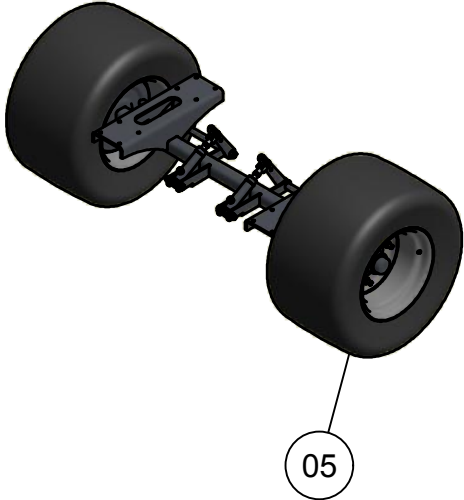

ONDERDELENBOEK

Panda P1806

Serie no.: 442.0146 – 442.0199

Inhoudsopgave

	Pagina
01. Dissel	5
02. Frame	7
02.01. Hefframe	9
03. Laadbak	11
04. Maaiunit	13
04.01. Rotor maaiunit	15
04.02. Aandrijving maaiunit	17
04.03. Tandwielkast	19
04.04. Looprol	21
05. Onderstel	
05.01. Wielas geremd	23
05.02. Wielaseind geremd	25
05.03. Pendelstel ongeremd	27
05.04. Pendelstel geremd	29