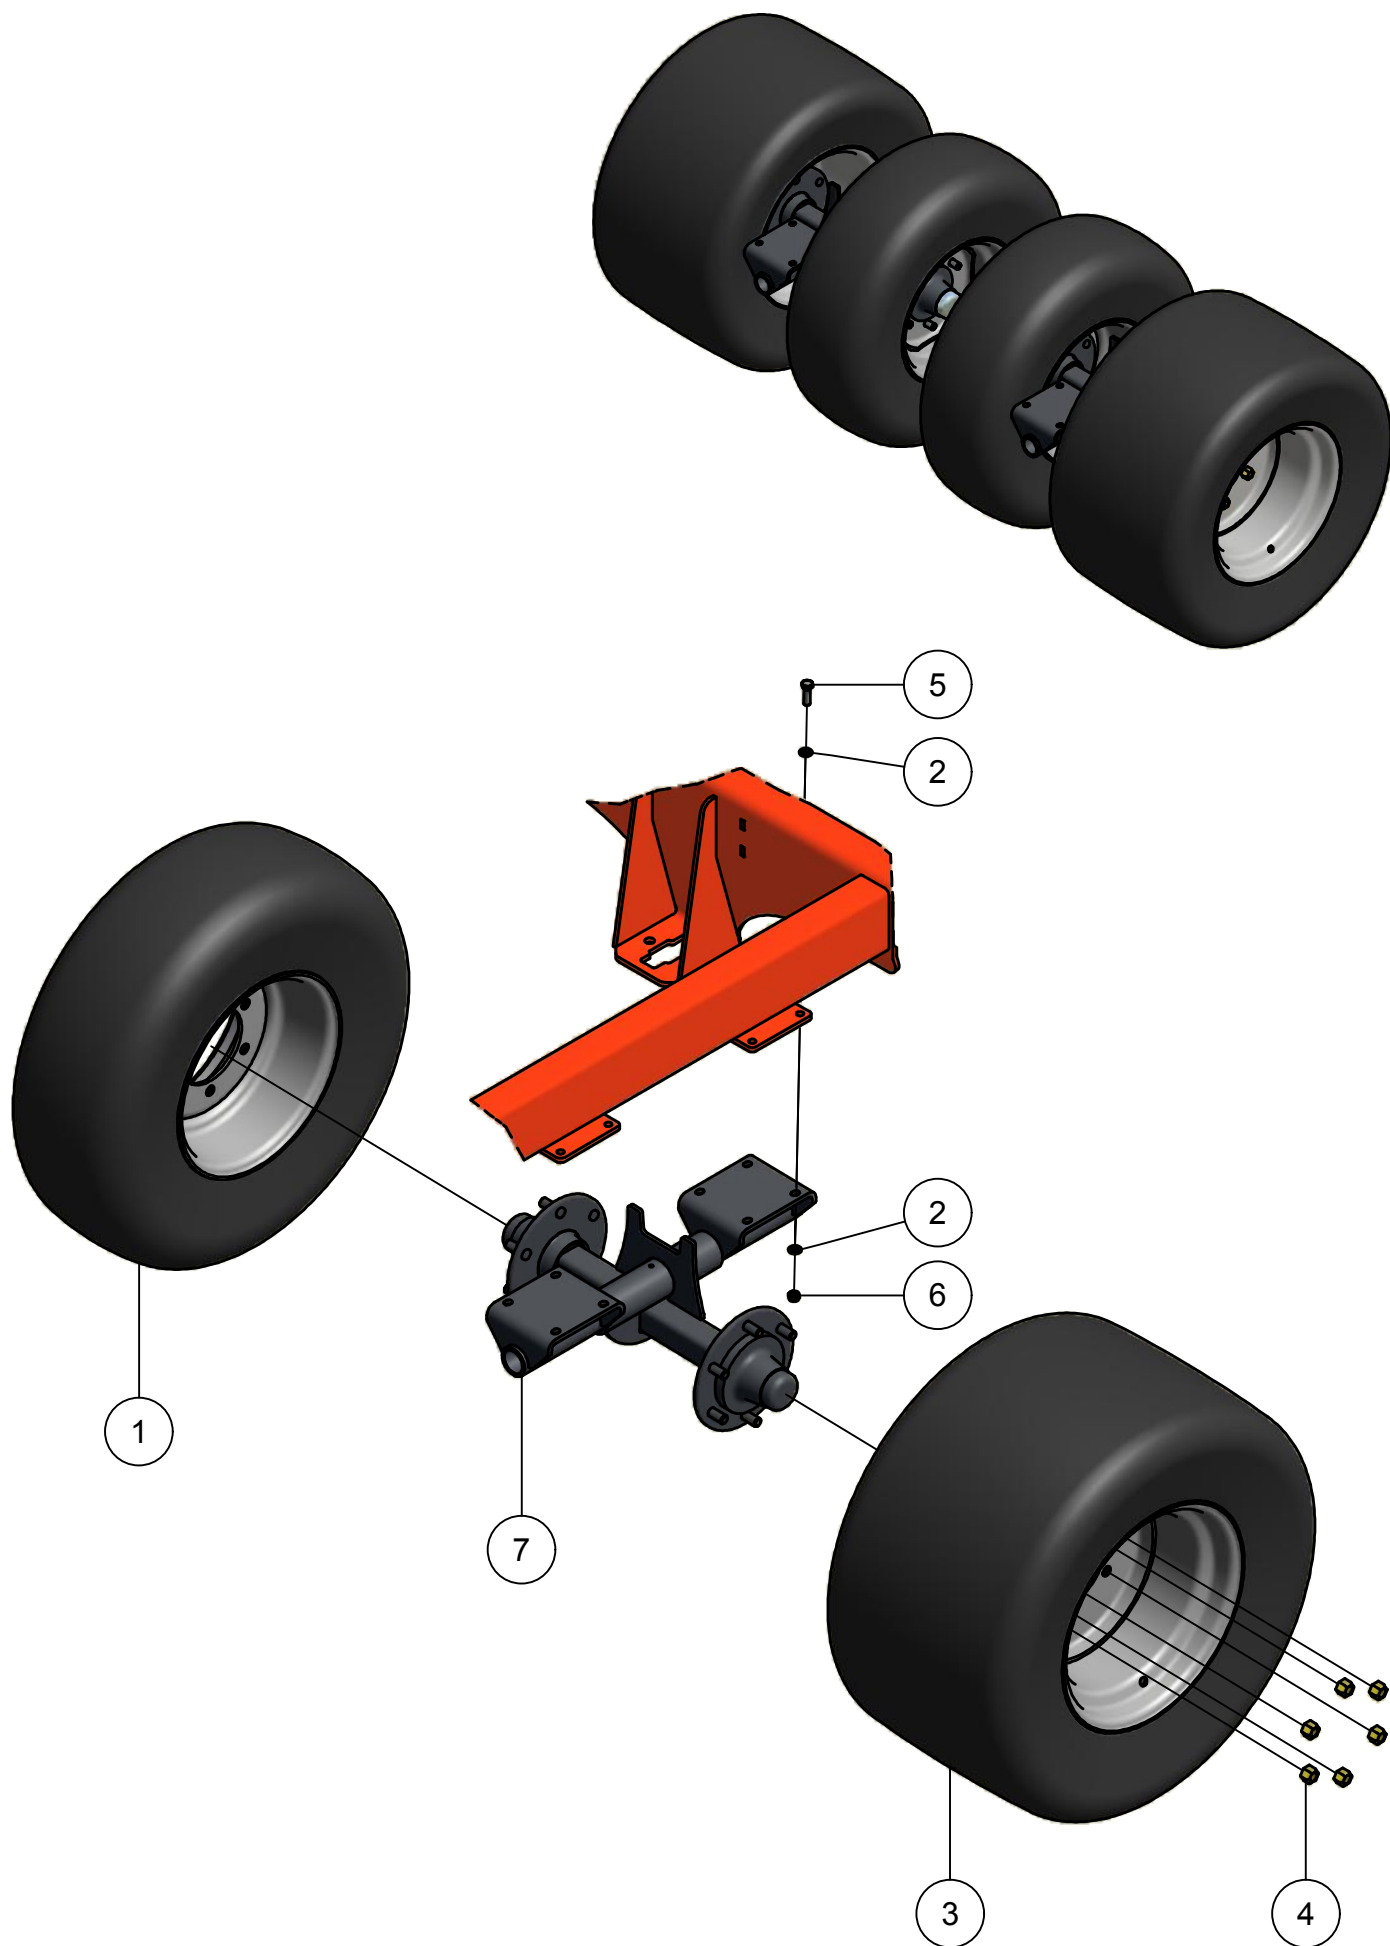

Stuklijst wielaseind				
Stukn.	Artikelnummer	Omschrijving	Aant.	Opmerking
1a	32210	Conisch rollager	1	
1b	30213	Conisch rollager	1	
2a	122636	Keerring	1	
2b	32210AV	Nilosring	1	
2c	30212AV	Nilosring	1	
3a	93539	Kroonmoer M39x1,5	1	
3b	58205	Borgpen	1	
4	912T90	Dop ADR	1	
5	904L890120	Flens	1	

Stuklijst remtrommel				
Stukn.	Artikelnummer	Omschrijving	Aant.	Opmerking
1a	128381	Remschoen 350x60mm	2	Losse remschoen
1b	53103801	O-ring	1	
1c	771382601	Geleidings bus	1	
1d	123688	Vetnippel M8x1-180° recht	1	
1e	58513	Borgring	1	
1f	53A08	Afsluitdop	1	
1g	121193	Sluitring M24 DIN125A ELVZ	1	
1h	122859	Moer M24x1,5 DIN934 ELVZ	1	
2	128380	Veer L=117mm	2	
3	75A3553003	Remas 32x450mm	1	
4a	7611505	Remhevel	1	Standaard
4b	GRR0004	Remhevel	1	Optie
4c	58511	Borgring	1	
4d	914M30018	Veer L175	1	
5	66LNF0803	Remtrommel 8 gaten voor M18x1,5	1	

05.03. Pendelstel ongeremd