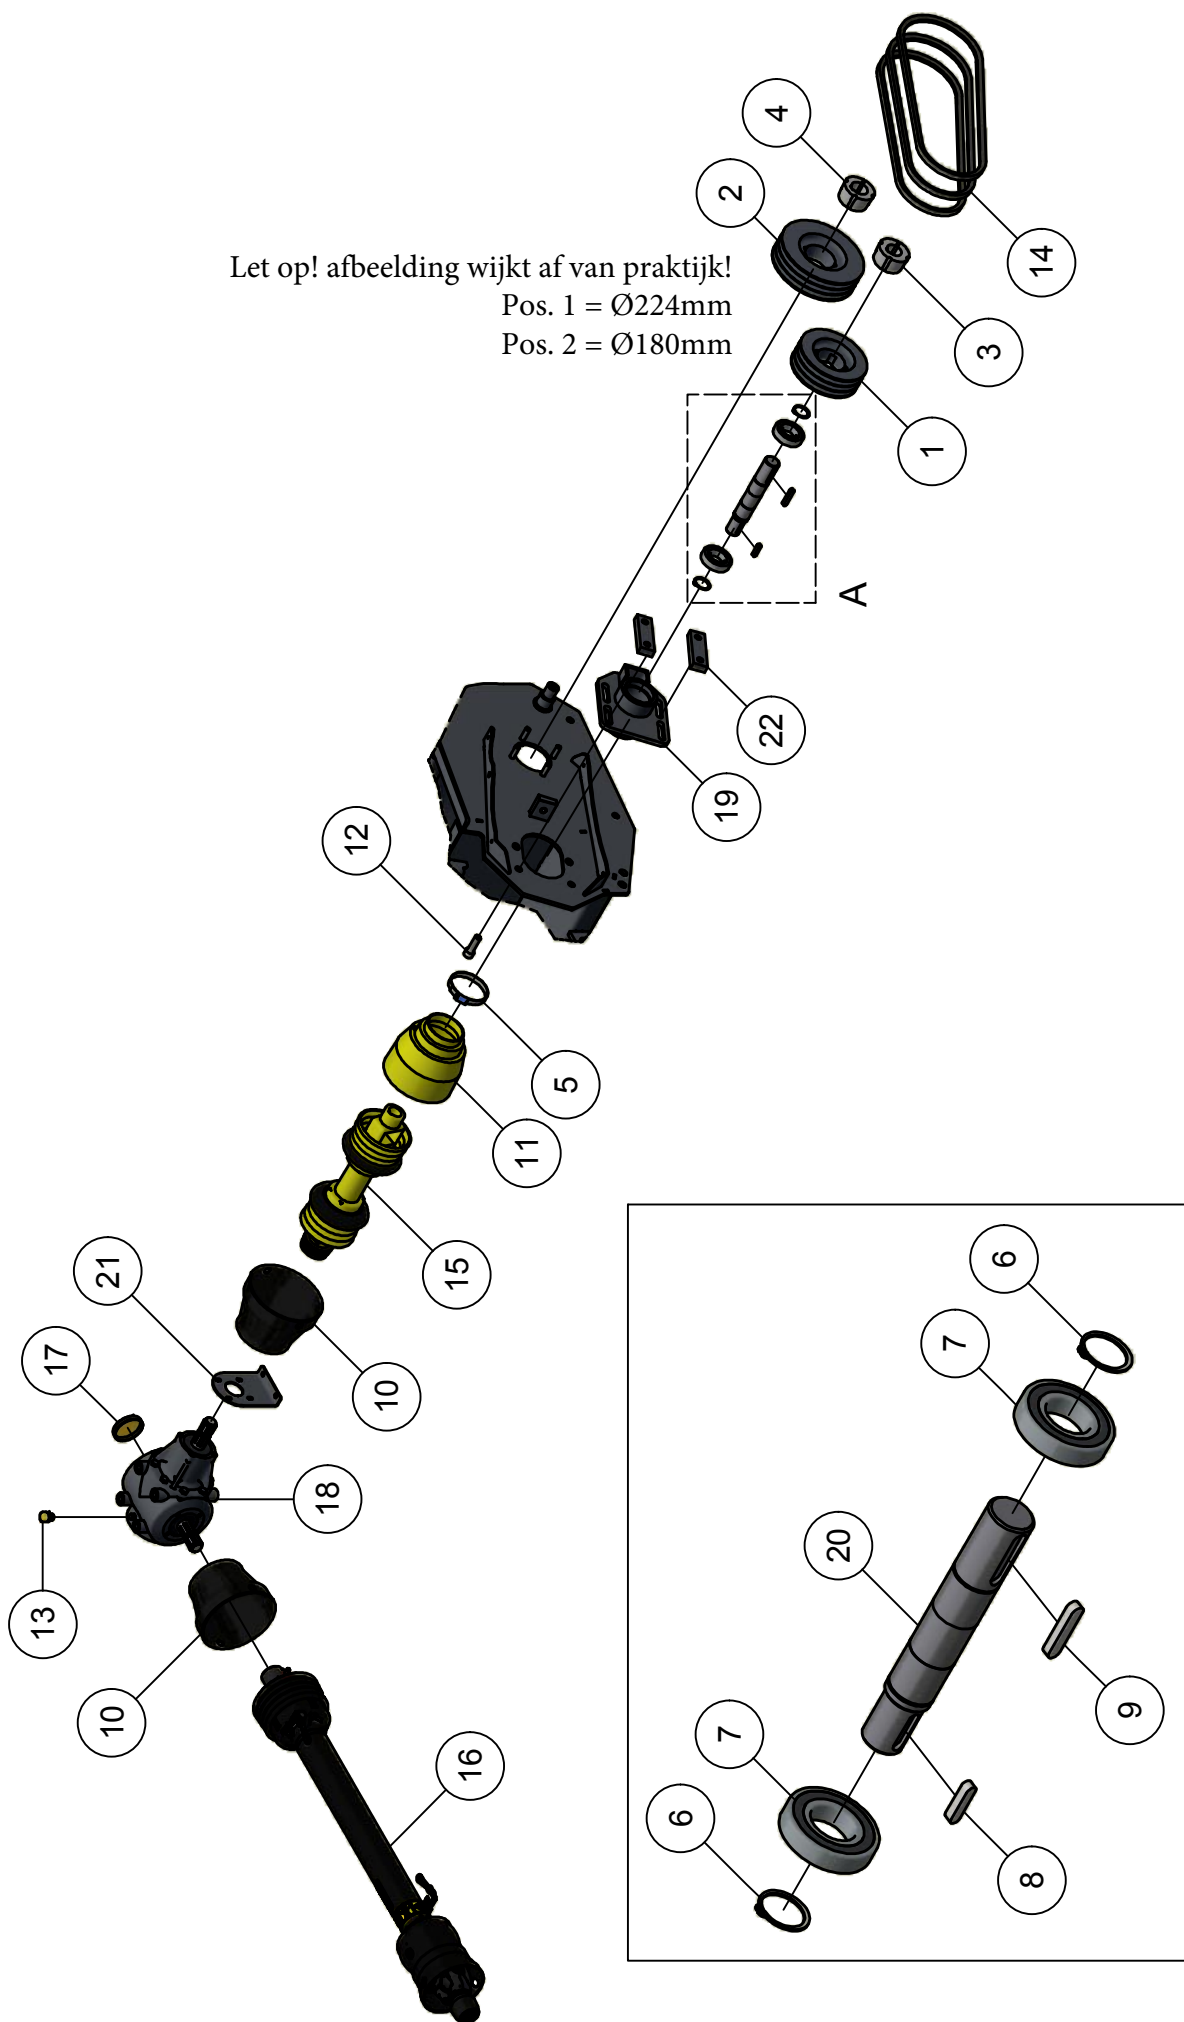

04.02. Stuklijst aandrijving maaiunit

Stukn.	Artikelnummer	Omschrijving	Aant.	Opmerking
1	121441	V-snaarpoulie taperlock	1	
2	121346	V-snaarpoulie taperlock	1	
3	121456	Klembus taperlock ø40	1	
4	121457	Klembus taperlock ø45	1	
5	121689	Slangklem RVS	1	
6	121807	Seegerring	2	
7	122094	Diepgroefkogellager	2	
8	122171	Inlegspie	1	
9	122178	Inlegspie	1	
10	122420	Beschermkap aftakas	2	
11	122423	Beschermkap aftakas	1	
12	122587	Inbusbout M16x50 DIN912 kl.10.9	4	
13	124316	Ontluchtingsfilter	1	
14	125046	V-snaar Red Power	3	
15	125109	Aftakas met spiebaangaffel	1	
16	125128	Aftakas met vrijloop F	1	
17	125276	Afdichtkap	1	
18	450.03.020	Tandwielkast Panda maaiunit	1	Olie: 1,7 Ltr SAE80W90
19	450.05.004	Verstelbaar lagerhuis maaiunit	1	
20	450.05.005	Aandrijfjas maaiunit Panda	1	
21	450.05.008	Hoeksteun tandwielkast P1806	1	
22	450.05.009	Borgstrip lagerhuis	2