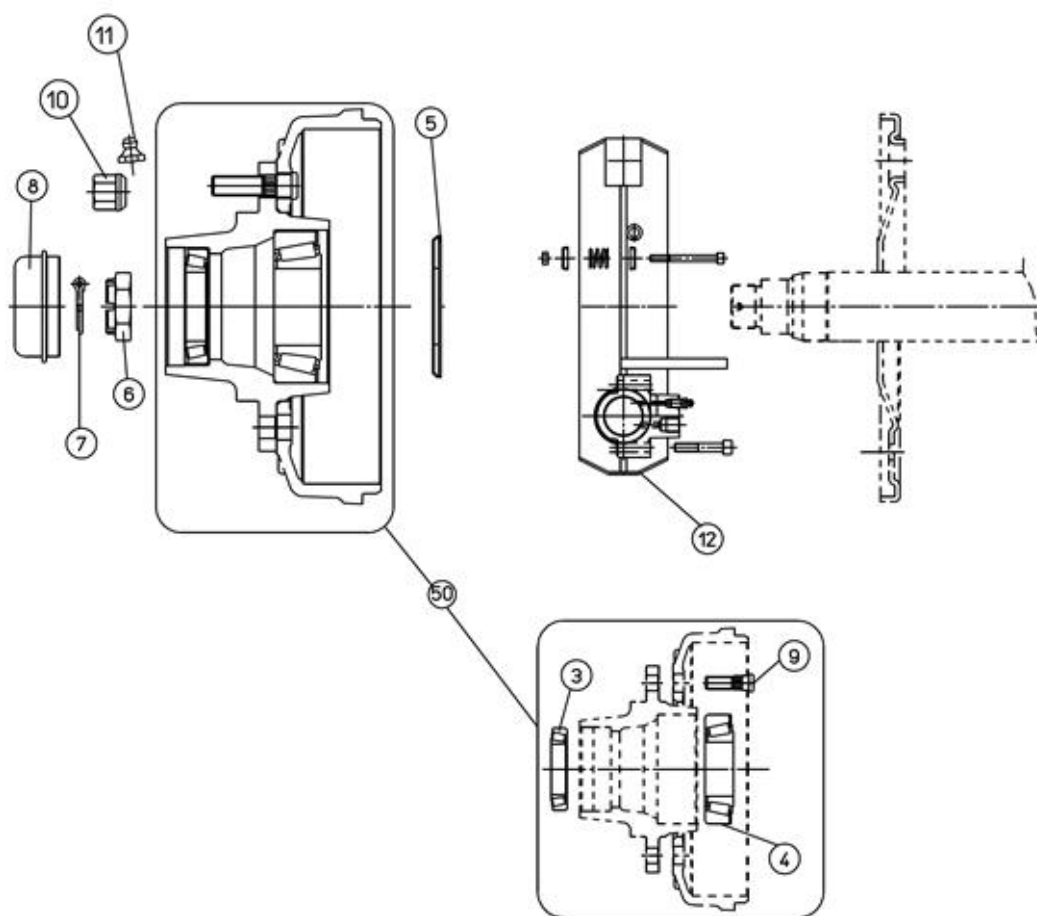

05.04. Stuklijst pendelstel geremd

Stukn.	Artikelnummer	Omschrijving	Aant.	Opmerking
1	121134	Band-wiel combinatie BKT AW	4	
2	121183	Sluitring M12 DIN125A ELVZ	32	
3	122551	Wielmoer M18	24	
4	122769	Bout M12x40 DIN933 ELVZ	16	
5	122940	Moer M12ZB DIN985 ELVZ	16	
6	123634	Koppeling	4	
7	126361	Drukreduceerventiel	1	
8	442.04.001	Pendelwielstel hydr.geremd P1806	2	

Wielaseind

Stukn.	Artikelnummer	Omschrijving	Aant.	Opmerking
3	30207	Conisch rollager	1	
4	30210	Conisch rollager	1	
5	324F001	Afdichtingsring	1	
6	328F004	Kroonmoer	1	
7	310F004	Splitpen	1	
8	307F046	Wielnaafdop	1	
9	309F024	Wielbout M18x1,5	6	
10	122551	Wielmoer M18	6	
11		Vetnippel	1	
12	M0290060DSSIM27	Remschoen links	2	Linker model
12	M0290060DSPIM27	Remschoen rechts	2	Rechter model
50	323088SX	Wielnaaf compleet	1	
(12)	600F148500	Remcilinder	1