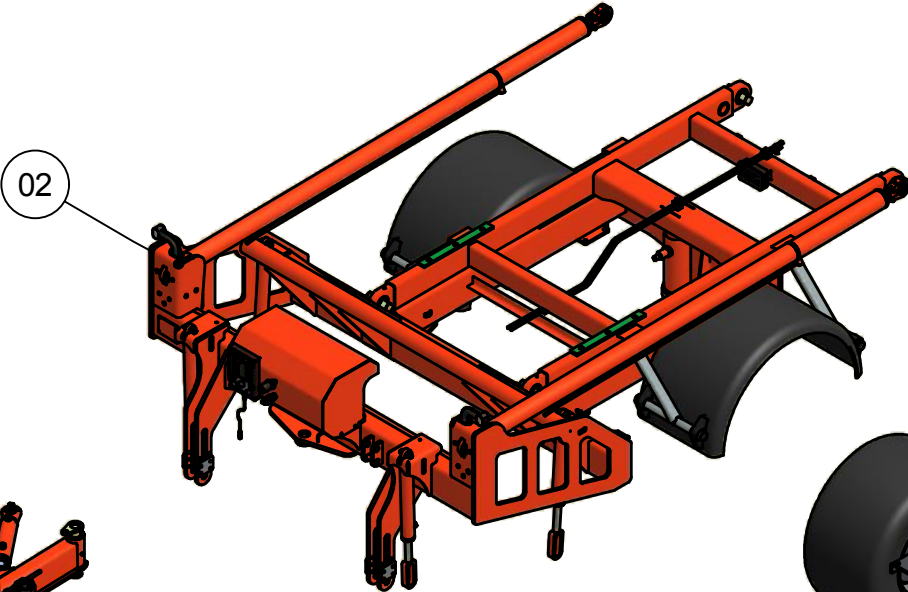

ONDERDELENBOEK

Panda P1806

Serie no.: 442.0146 – 442.0199

Inhoudsopgave

	Pagina
01. Dissel	5
02. Frame	7
02.01. Hefframe	9
03. Laadbak	11
04. Maaiunit	13
04.01. Rotor maaiunit	15
04.02. Aandrijving maaiunit	17
04.03. Tandwielkast	19
04.04. Looprol	21
05. Onderstel	
05.01. Wielas geremd	23
05.02. Wielaseind geremd	25
05.03. Pendelstel ongeremd	27
05.04. Pendelstel geremd	29