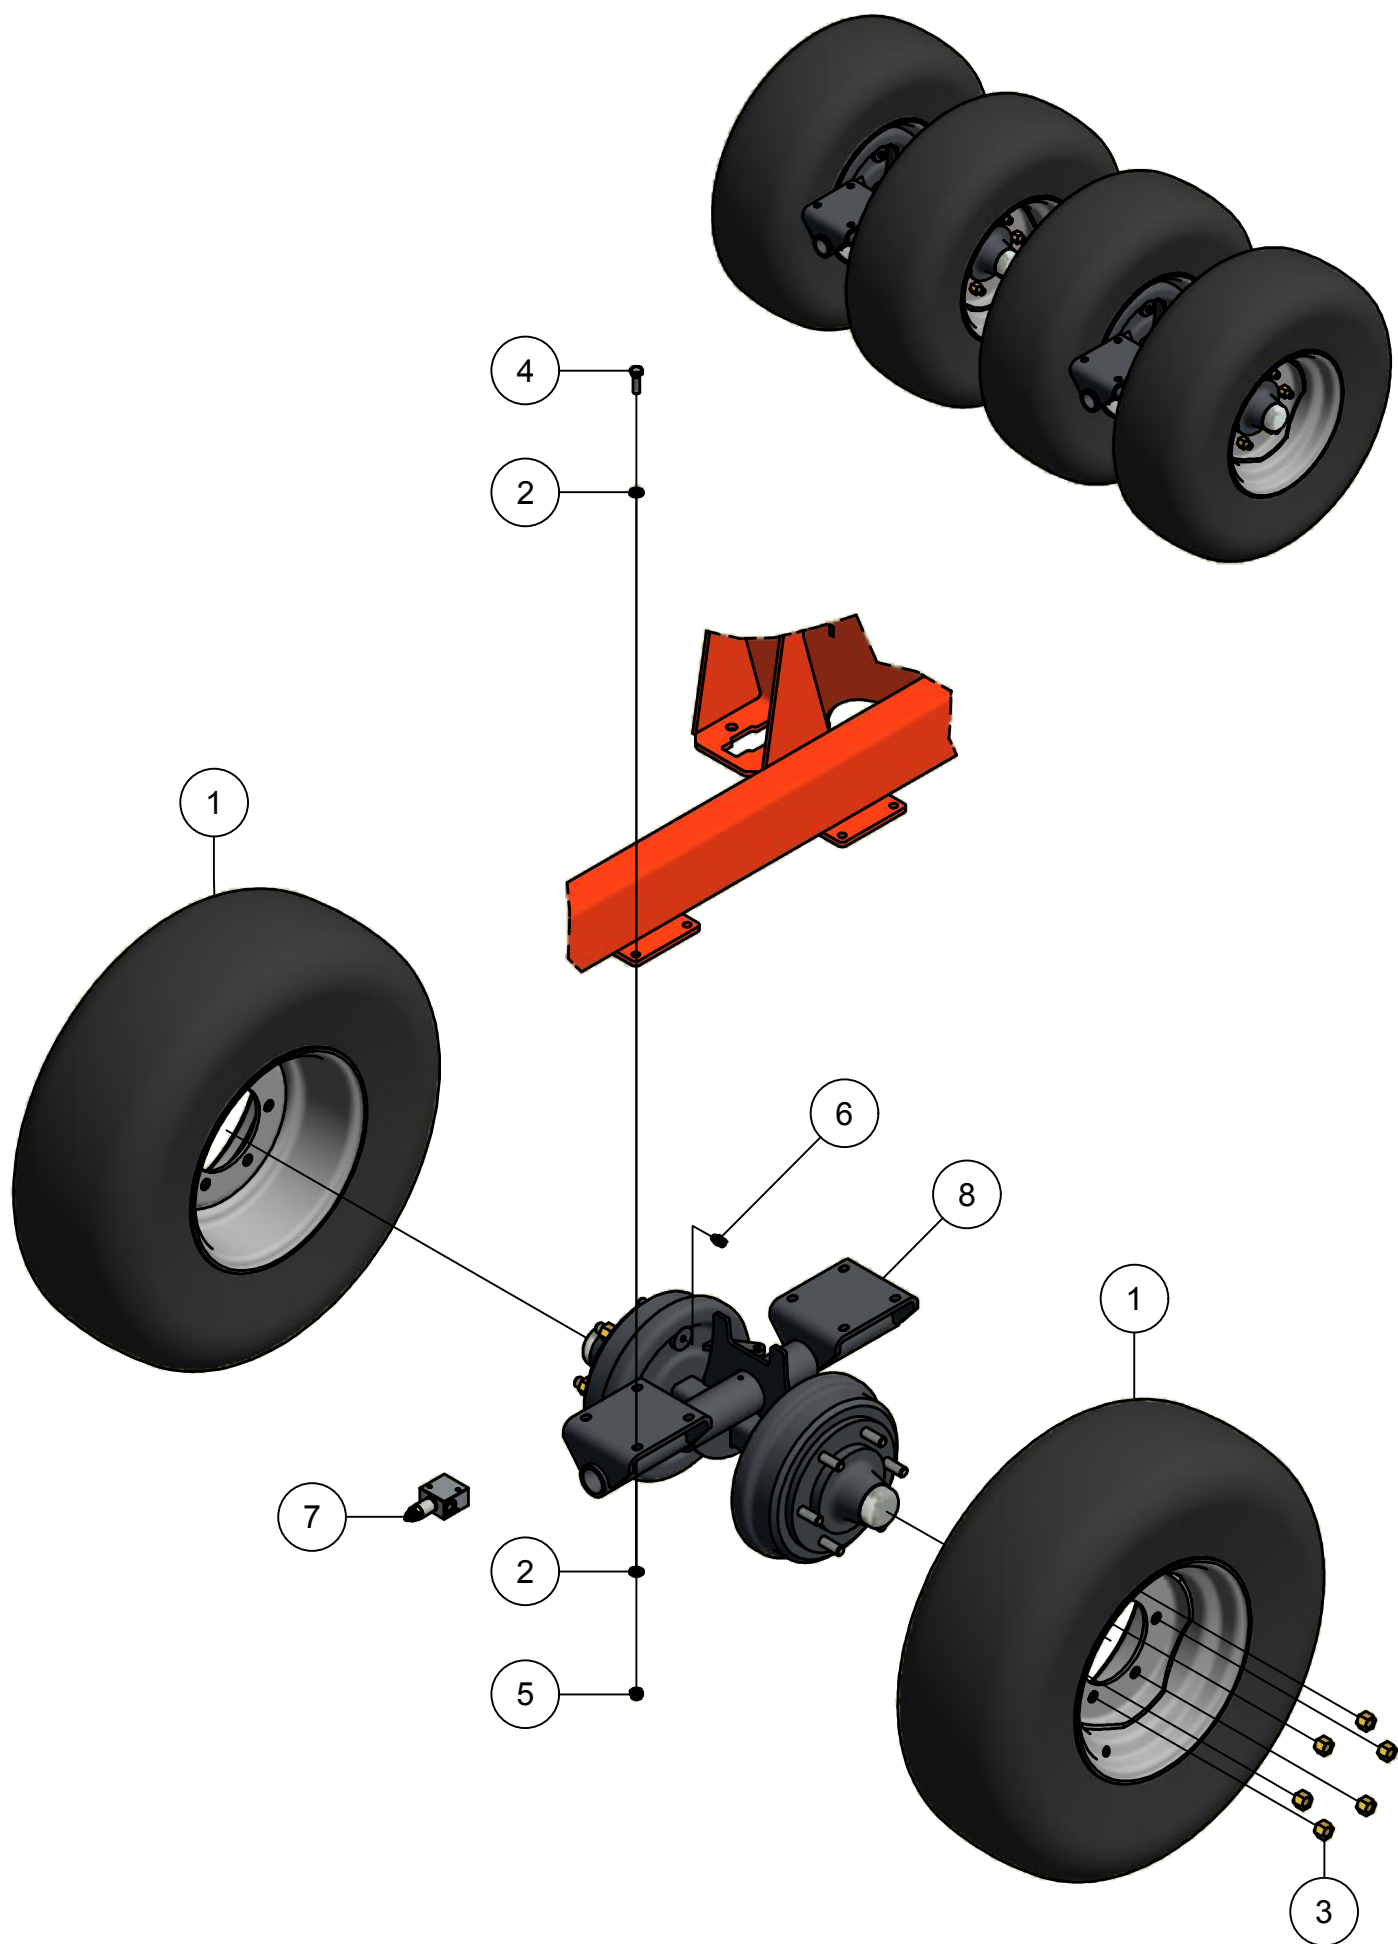

05.04. Pendelstel geremd

05.04. Stuklijst pendelstel geremd

Stukn.	Artikelnummer	Omschrijving	Aant.	Opmerking
1	121134	Band-wiel combinatie BKT AW	4	
2	121183	Sluitring M12 DIN125A ELVZ	32	
3	122551	Wielmoer M18	24	
4	122769	Bout M12x40 DIN933 ELVZ	16	
5	122940	Moer M12ZB DIN985 ELVZ	16	
6	123634	Koppeling	4	
7	126361	Drukreduceerventiel	1	
8	442.04.001	Pendelwielstel hydr.geremd P1806	2	

Wielaseind