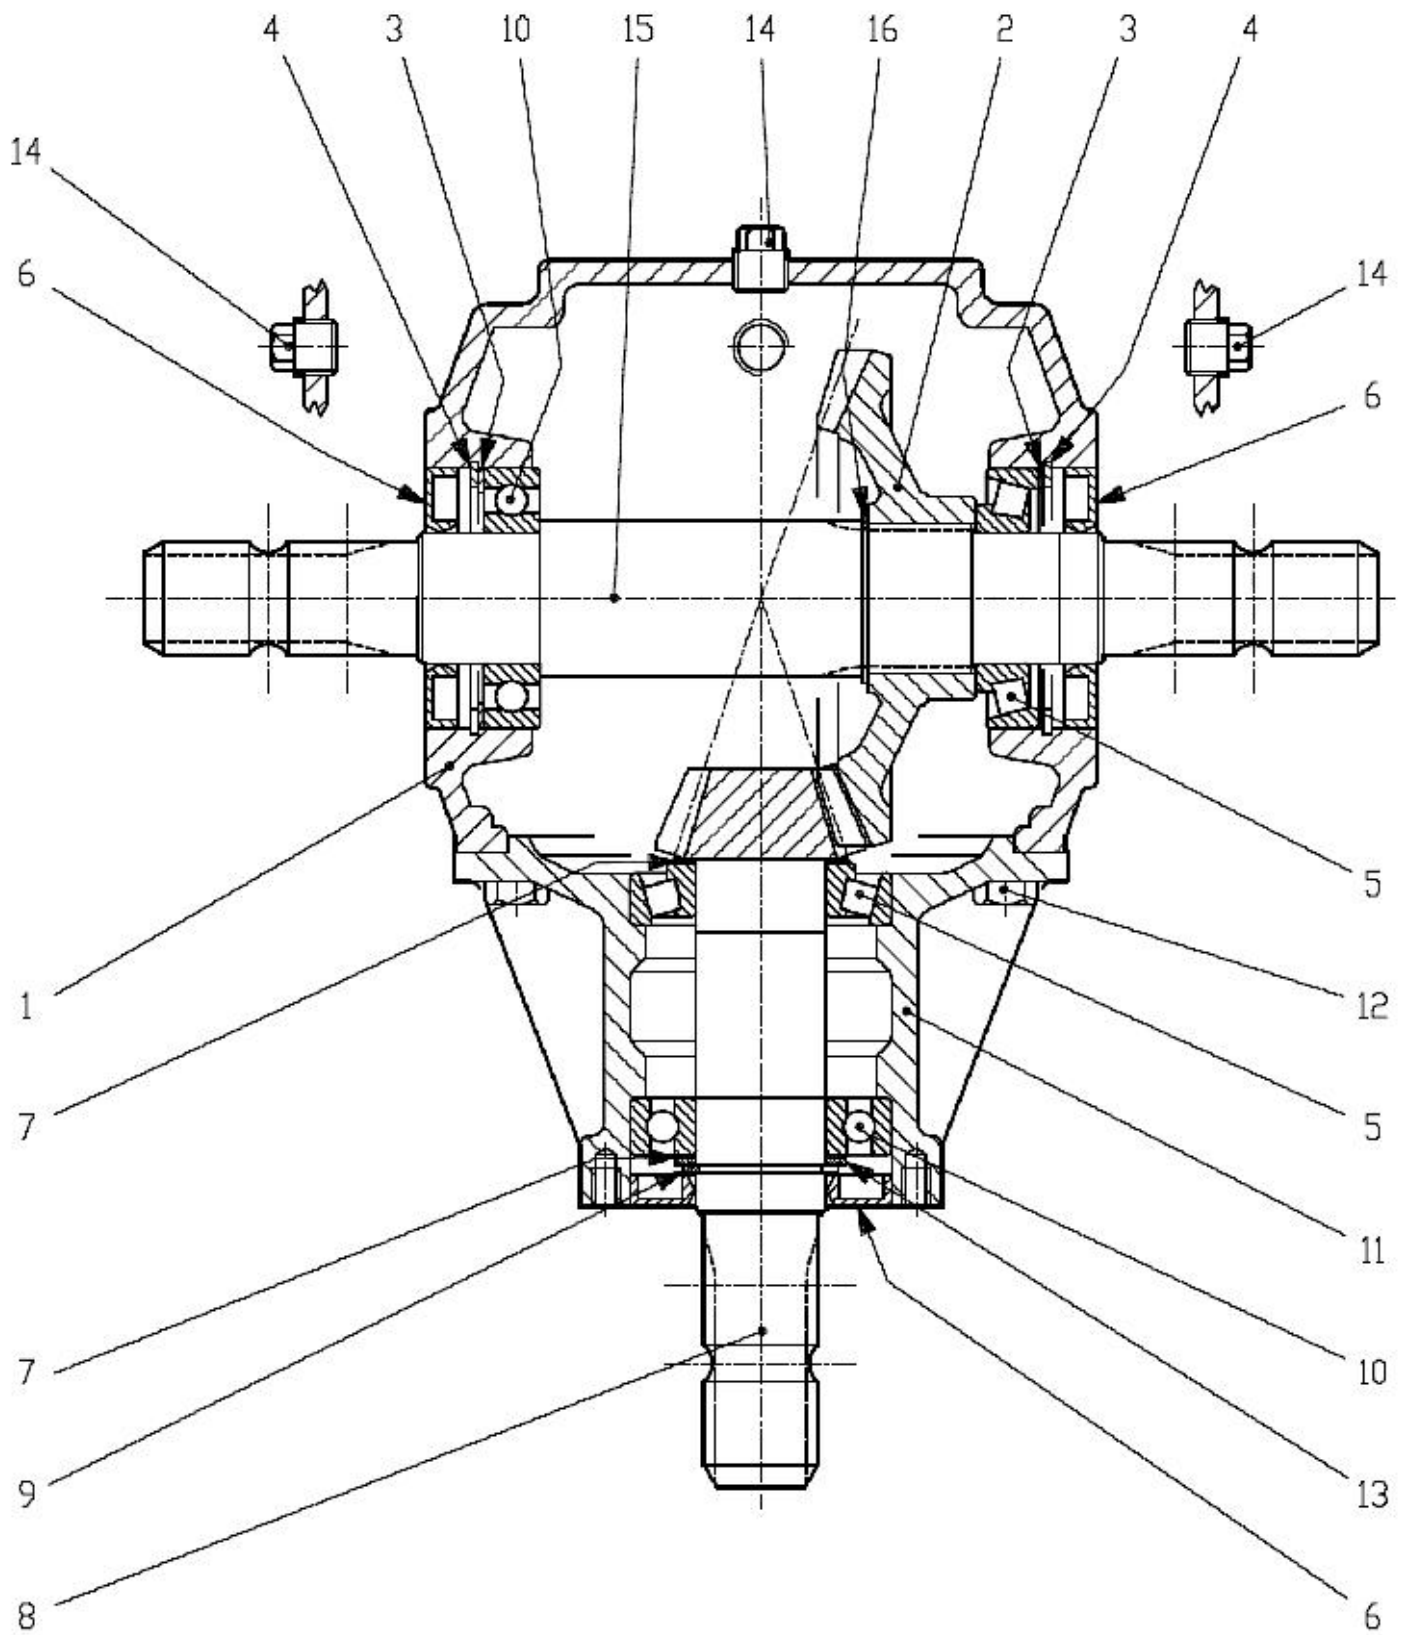

04.03. Stuklijst tandwielkast 450.03.020

Stukn.	Artikelnummer	Omschrijving	Aant.	Opmerking
1	0.278.0300.00	Huis tandwielkast	1	
2	0.278.6001.00	Conisch tandwiel Z=35 M4,5	2	
3	123003	Opvulring	2	
4	121894	Seegerring huis	2	
5	30208	Conisch rollager	2	
6	121631	Keerring	3	
7	0.244.7500.00	Opvulring 40x50x05	2	
8	0.278.5003.00	Pignonas met conisch tandwiel Z=12	1	
9	121807	Seegerring	1	
10	122093	Diepgroefkogellager	2	
11	0.278.1300.00	Verlengbuis tandwielkast	1	
12	122748	Bout M10x25 DIN933 ELVZ	8	
13	121802	Seegerring	1	
14	125342	Aftapplug	3	
15	0.278.3002.00	As tandwielkast	1