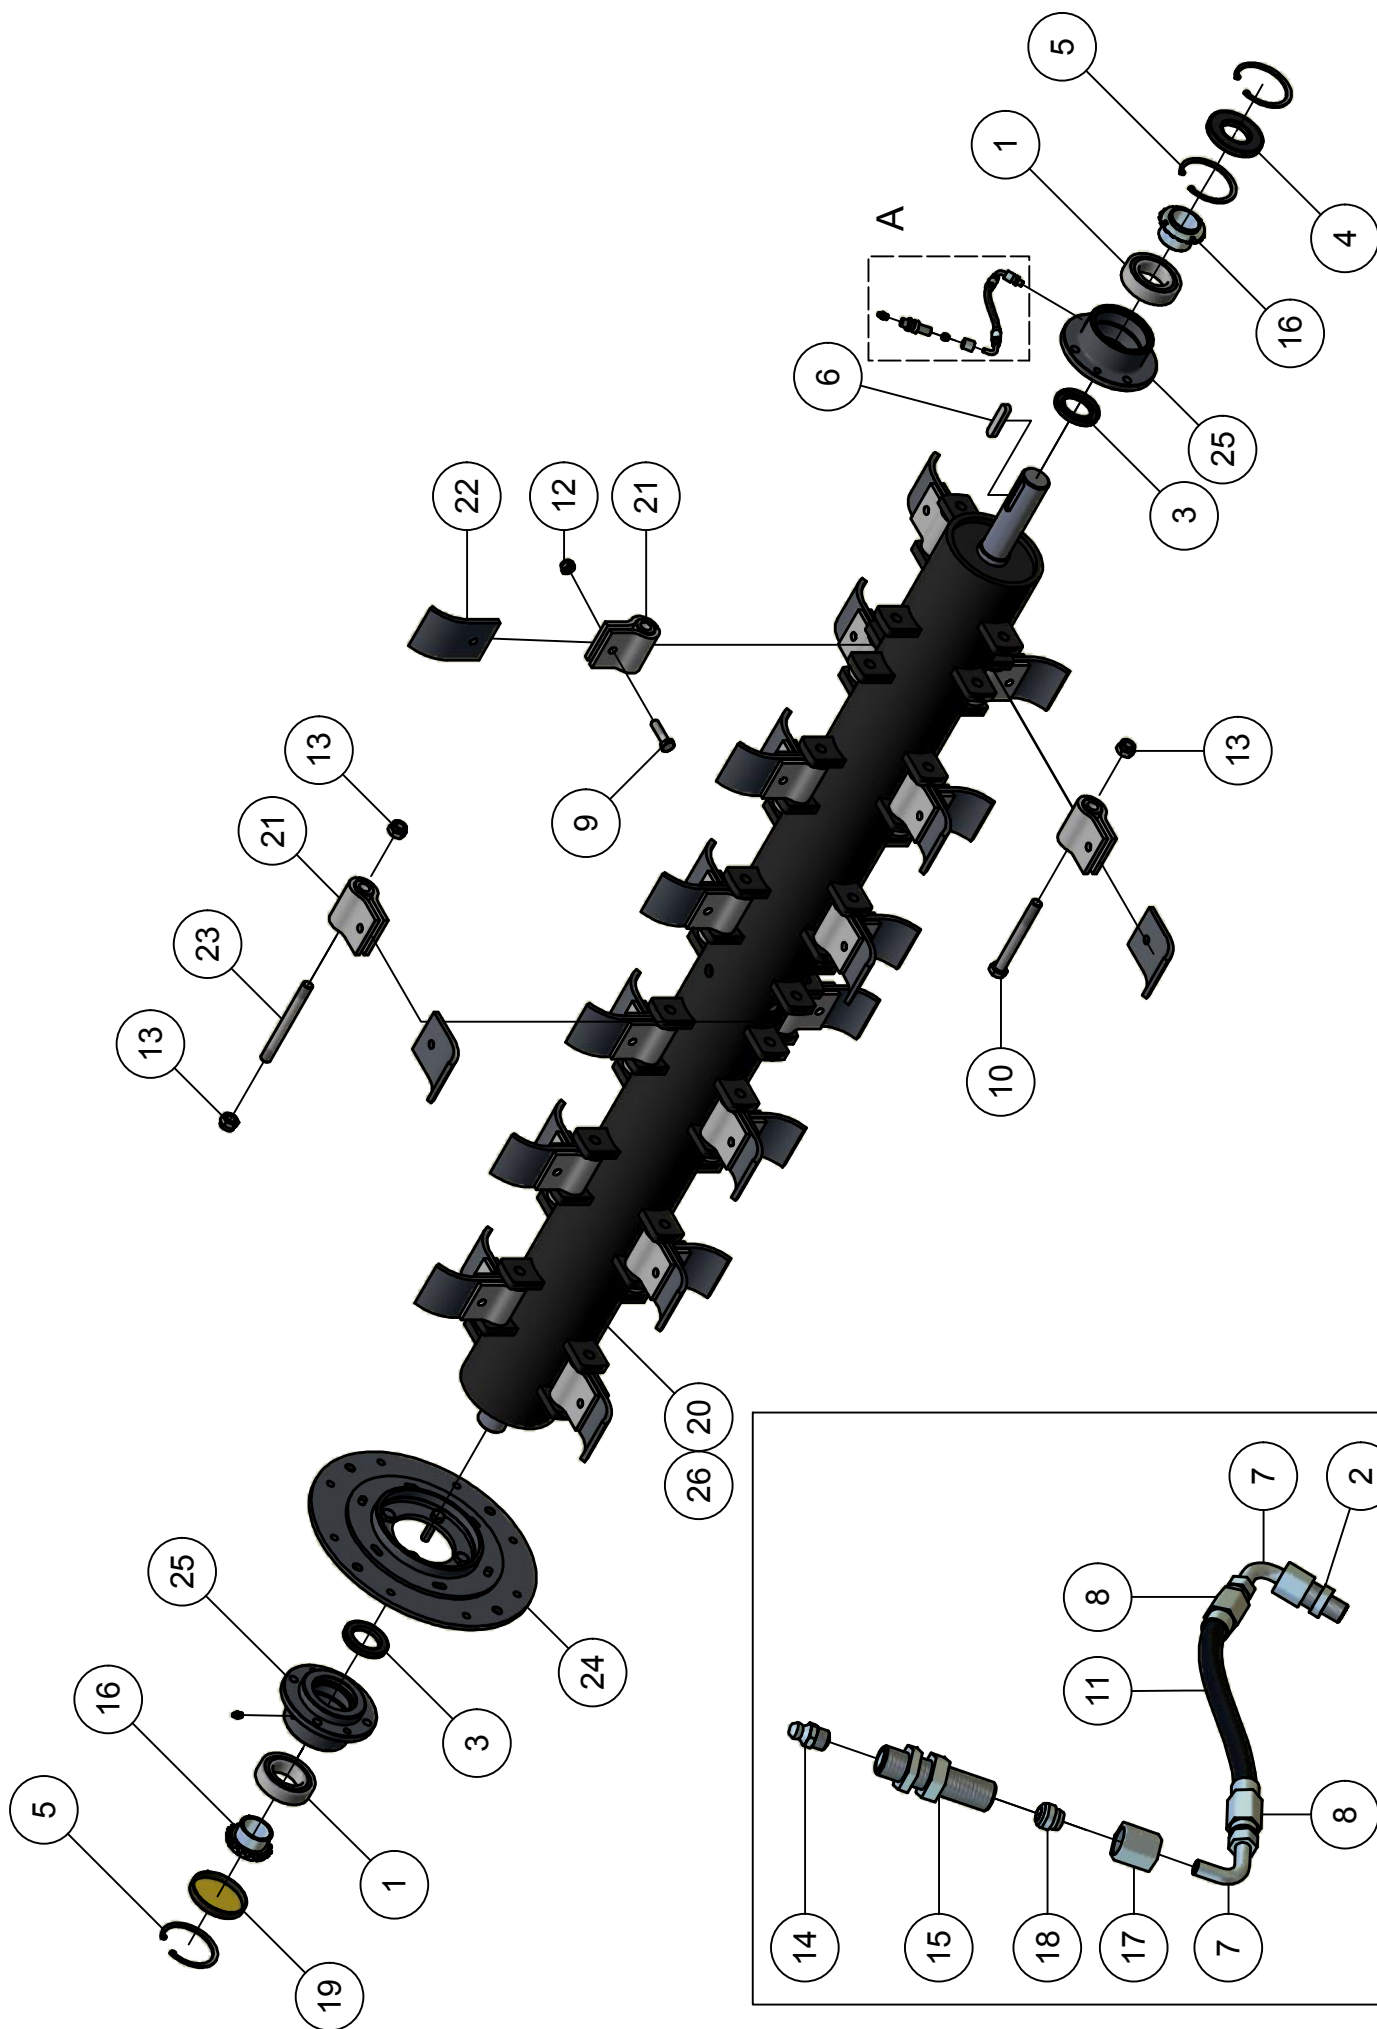

04.01. Rotor maaiunit

04.01. Stuklijst rotor maaiunit

Stukn.	Artikelnummer	Omschrijving	Aant.	Opmerking
1	121439	Zelfinstellend kogellager	2	
2	121626	Inschroefnippel M8x1 conisch	1	
3	121702	Keerring	2	
4	121722	Keerring	1	
5	121896	Seegerring huis 90	3	
6	122183	Inlegspie	1	
7	122452	Pilaar haaks centraal systeem	2	
8	122453	Slanghuls smeersysteem	2	
9	122674	Bout DIN931 M12x45 Zwart kl.12.9	26	
10	122697	Bout M16x140 DIN931 Zwart kl.10.9	25	
11	122935	Vetslang ø8.6x4.0mm 210bar p/mtr	1	L= 0,2m
12	122940	Moer M12ZB DIN985 ELVZ	26	
13	122945	Moer M16ZB DIN985 ELVZ	27	
14	123688	Vetnippel M8x1-180° recht	2	
15	123724	Koppeling	1	
16	123757	Klembus	2	
17	124131	Wartelmoer	1	
18	124592	Snijring	1	
19	125278	Afdichtkap 90mm	1	
20	450.03.001	Rotoras Panda 1800mm	1	
21	450.03.002	Klepelhouder Panda/Faunus	26	
22	450.03.003	Klepelmes Hardox Panda L=120	26	
23	450.03.004	Klepelpen M16 L=160mm	1	
24	450.03.005	Lagerplaat maaiunit	1	
25	450.03.015	Lagerhuis Panda klepel rotor	2	
26	450.SS.101	Klepelas Panda P1806 compleet	(1)	Gebalanceerd incl. klepels